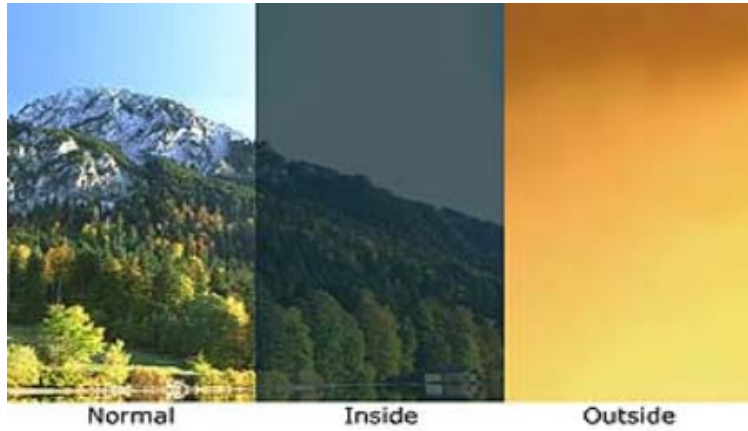

## **Gold:**

**Rejects:**  
93% Glare  
87% Heat  
99% UV Light